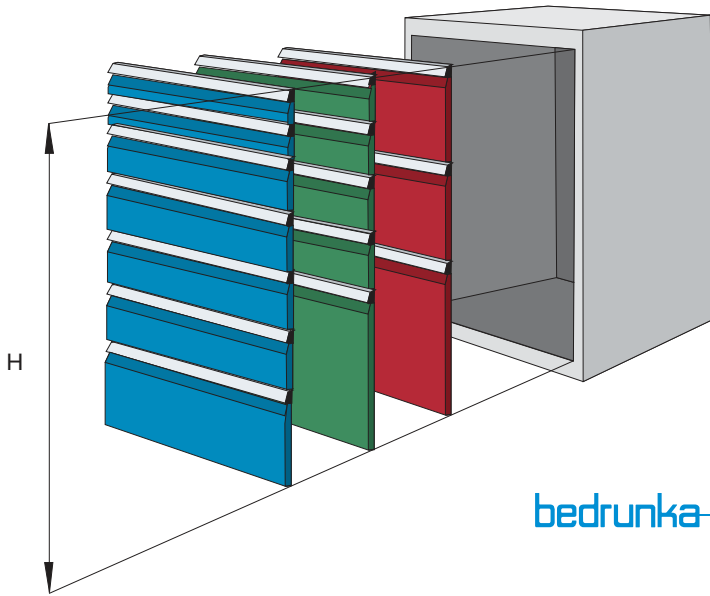

Kasthuizen en schuifladen

serie 500

19

bedrunka+hirth

Let u erop bij het combineren van schuifladen en kasthuis dat de fronthoogtes van de laden gelijk zijn aan de inbouwhoogte van het kasthuis.

Kasthuis in 5 hoogtes

Degelijke constructie met speciaal stabiel kasthuis. Centrale sluiting en kiepzekering (1 lade tegelijk openen)
Sokkel voor hefwagen, wielenset.
Afdeklad of afrolrand met schuimrubber zijn als extra accessoires leverbaar.
Indeling naar persoonlijke wens.

Hoogbelastbare schuifladen

Volledig uitschuifbare laden, naar keuze met 70/100kg of 180 kg draagvermogen.
Lichtlopende rolgeleiding met kogellagering.
Schrijflijsten voor handgreep zijn bij levering inbegrepen.

Er kunnen schuifladen (gedeelte- of volledig uitschuifbaar) gecombineerd in kasthuis worden ingebouwd.

Accessoires en indelings-sets kunt u vinden in catalogus op pagina 448 - 450