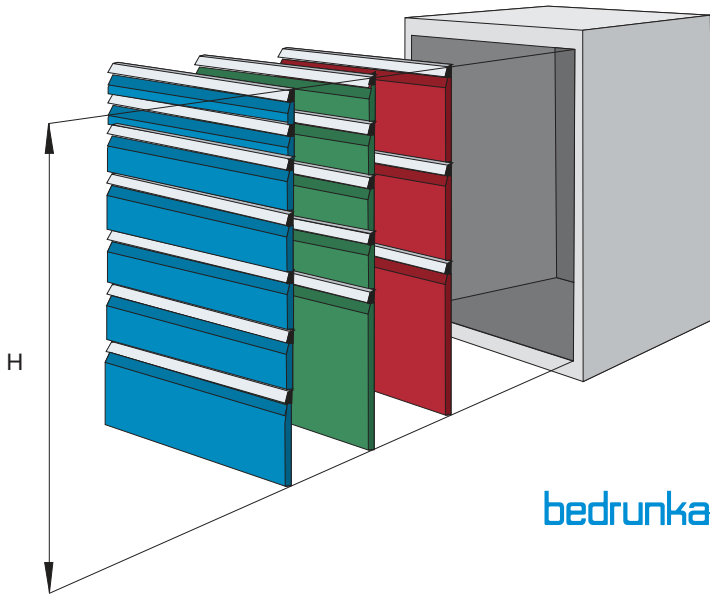

Kasthuizen en schuifladen 19

serie 1000

bedrunka+hirth

Let u erop bij het combineren van schuifladen en kasthuis dat de fronthoogtes van de laden gelijk zijn aan de inbouwhoogte van het kasthuis.

Kasthuis in 5 hoogtes

Degelijke constructie met speciaal stabiel kasthuis. Centrale sluiting en kiepzekering (1 lade tegelijk openen)
Sokkel voor hefwagen, wielenset.
Afdeklad of afrolrand met schuimrubber zijn als extra accessoires leverbaar.
Indeling naar persoonlijke wens.

Hoogbelastbare schuifladen

Volledig uitschuifbare laden, naar keuze met 70/100kg of 180 kg draagvermogen.
Lichtlopende rolgeleiding met kogellagering.
Schrijflijsten voor handgreep zijn bij levering inbegrepen.

Er kunnen schuifladen (gedeelte- of volledig uitschuifbaar) gecombineerd in kasthuis worden ingebouwd.

Accessoires en indelings-sets kunt u vinden in catalogus op pagina 448 - 450