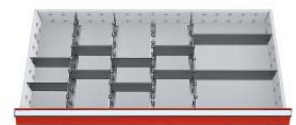

rubbermat
900 x 400 mm
voor schuifladen 100-200 mm

bestelnr. 65.098.531
36,00

inzetbakjes
9 st. 150 x 150 mm
4 st. 75 x 150 mm
4 st. 75 x 75 mm
1 tussenwand 900 mm
2 tussenwanden 100 mm

bestelnr. 198-132
56,00

tussenwanden
3 sleufwanden, 400 mm
5 tussenwanden, 200 mm
1 tussenwand, 300 mm

100 mm 198-136-100 **36,00**
150 mm 198-136-150 **38,00**
200 mm 198-136-200 **41,00**

tussenwanden
4 sleufwanden, 400 mm
8 tussenwanden, 150 mm
2 tussenwanden, 300 mm