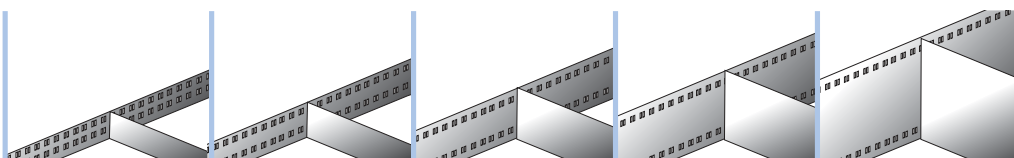

Vakjes

van rode kunststof
150 × 150 mm

aantal vakjes

2

3

4

vakjes, 30 mm hoog

bestelnr.	MP 2	MP 3	MP 4
prijs	16,00	17,00	17,00

vak insteekwanden, met beschrijvingsveld

bestelnr.	MPS 2	MPS 3	MPS 4
prijs	14,00	14,00	14,00

afstandhouders, voor het vastzetten van de vakjes in de schuifladen

1 stuk	voor Serie 5004	voor Serie 5006	voor Serie 5009
	SL04-MPD 20,00	SL06-MPD 22,00	SL09-MPD 27,00
1 set	voor Serie 500	voor Serie 700	voor Serie 1000
	SL5-MPD 17,00	SL7-MPD 18,00	SL10-MPD 19,00

Inzetbakjes

van rode kunststof

lengte × breedte

mm

150 × 150

150 × 75

75 × 75

inzetbakjes, 28 mm hoog, voor schuiflade fronthoogte 50 mm

bestelnr.	KTK 281	KTK 282	KTK 283
prijs	16,00	16,00	15,00

inzetbakjes, 50 mm hoog, voor schuiflade fronthoogte 75 mm

bestelnr.	KTK 501	KTK 502	KTK 503
prijs	16,00	16,00	15,00

*** Direct zeer leuke kortingen! 25.000+ artikelen! Tel: +31 (0)26-3633688

inzetbakjes, 65 mm hoog, voor schuiflade fronthoogte 100 mm

bestelnr.	KTK 651	KTK 652	KTK 653
prijs	16,00	16,00	16,00

Scheidingswanden

voor schuifladen indeling

voor fronthoogte	mm	50	75	100 / 125	150 / 175	200 / 300
bouwhoogte	mm	30	50	75	125	175

tussen scheidingswanden, verzinkt staal, indeling van de schuiflade-diepte in 25-mm-profiel

lengte 400 mm voor kasten D: 500 mm	bestelnr.	---	---	TW 410	TW 415	TW 420
	prijs	---	---	20,00	20,00	21,00
lengte 600 mm voor kasten D: 736 mm	bestelnr.	TW 605	TW 607	TW 610	TW 615	TW 620
	prijs	21,00	22,00	23,00	24,00	27,00

tussen scheidingswanden, verzinkt staal, voor indeling van de vakbreedte

breedte 50 mm	bestelnr.	TW 55	TW 75	TW 105	TW 155	---
	prijs	14,40	14,50	14,50	14,50	---
breedte 75 mm	bestelnr.	TW 57	TW 77	TW 107	TW 157	TW 207
	prijs	14,50	14,60	14,70	14,80	14,90
breedte 100 mm	bestelnr.	TW 510	TW 710	TW 110	TW 150	TW 210
	prijs	14,80	14,70	14,80	14,90	15,10
breedte 150 mm	bestelnr.	TW 515	TW 715	TW 115	TW 156	TW 215
	prijs	15,00	15,10	15,10	15,20	15,60
breedte 200 mm	bestelnr.	TW 520	TW 720	TW 120	TW 152	TW 220
	prijs	15,30	15,50	15,50	15,60	15,90
breedte 300 mm	bestelnr.	---	TW 730	TW 130	TW 153	TW 230
	prijs	---	15,90	16,00	16,50	17,10