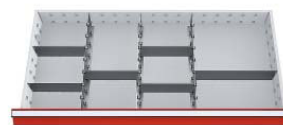

rubbermat
900 x 400 mm
voor schuifladen 100-200 mm

bestelnr. 65.098.531
36,00

inzetbakjes
9 st. 150 x 150 mm
4 st. 75 x 150 mm
4 st. 75 x 75 mm
1 tussenwand 900 mm
2 tussenwanden 100 mm

bestelnr. 198-132
56,00