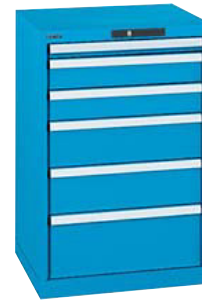

- H: 850 mm
- B: 564 mm
- D: 572 mm
- 5 schuifladen,
  1 × 50 mm
  2 × 100 mm
  2 × 150 mm
  1 × 200 mm

	bestelnr.	prijs		bestelnr.	prijs		bestelnr.	prijs
RAL 5012, lichtblauw	SXL 2561	695,-	RAL 5012, lichtblauw	SXL 2541	op aanvraag	RAL 5012, lichtblauw	SXL 2621	op aanvraag
RAL 7035, lichtgrijs	SXL 2562	695,-	RAL 7035, lichtgrijs	SXL 2542	op aanvraag	RAL 7035, lichtgrijs	SXL 2622	op aanvraag