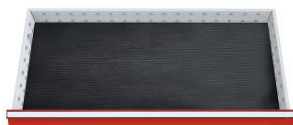

rubbermat
900 x 400 mm
voor schuifladen 100-200 mm

bestelnr. 65.098.531
36,00