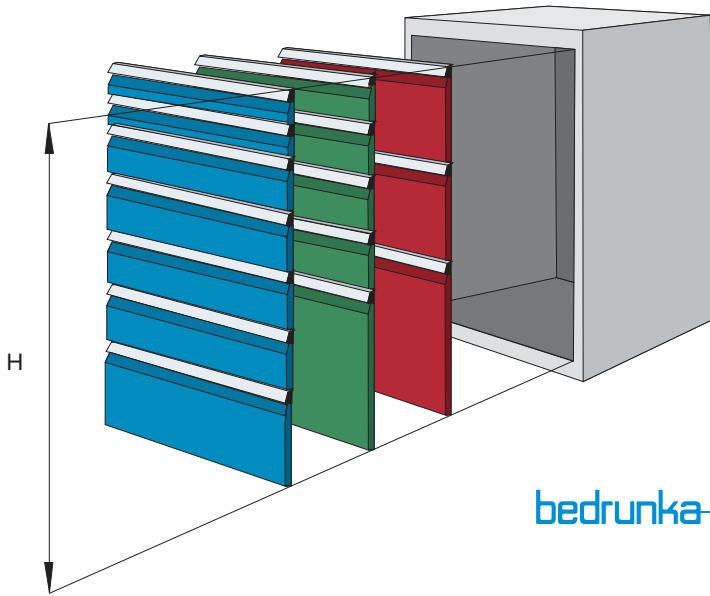

Kasthuizen en schuifladen

serie 700

19

bedrunka+hirth

Let u erop bij het combineren van schuifladen en kasthuis dat de fronthoogtes van de laden gelijk zijn aan de inbouwhoogte van het kasthuis.

Kasthuis in 5 hoogtes

Degelijke constructie met speciaal stabiel kasthuis. Centrale sluiting en kiepzekering (1 lade tegelijk openen)
Sokkel voor hefwagen, wielenset.
Afdeklad of afrolrand met schuimrubber zijn als extra accessoires leverbaar.
Indeling naar persoonlijke wens.

Hoogbelastbare schuifladen

Volledig uitschuifbare laden, naar keuze met 70/100kg of 180 kg draagvermogen.
Lichtlopende rolgeleiding met kogellagering.
Schrijflijsten voor handgreep zijn bij levering inbegrepen.

Er kunnen schuifladen (gedeelte- of volledig uitschuifbaar) gecombineerd in kasthuis worden ingebouwd.

Accessoires en indelings-sets kunt u vinden in catalogus op pagina 448 - 450