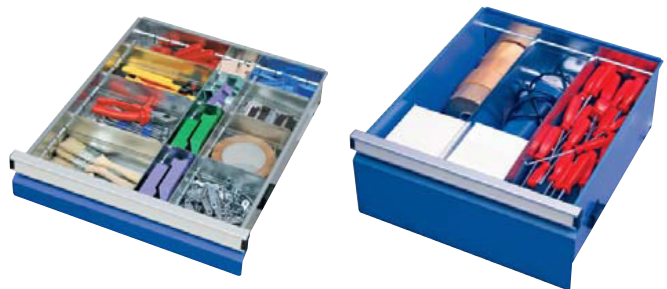

- Kasten in 5 afmetingen
- schuifladen met rollagers, 80 % uittrekbaar
- hoogte 100 mm en 200 mm
- draagvermogen per schuiflade 35 kg
- centraal slot met uittrekbeveiliging
- handgreep over de volle lengte te beschrijven
- hoogwaardige poedercoating:
kasthuis altijd in lichtgrijs, RAL 7035
schuifladen (voorzijde) naar keuze in 2 kleuren:
RAL 5010, gentiaanblauw
RAL 7035, lichtgrijs