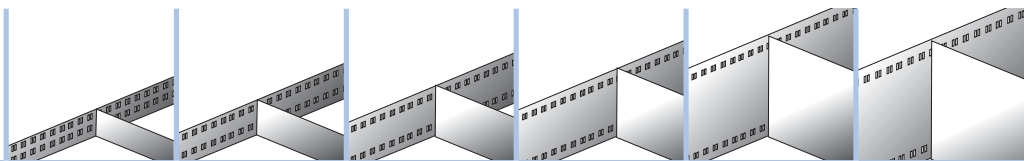

19 Accessoires voor schuifladenkasten

schuifladenindelingen

Bekleding van schuimrubber

breedte × lengte	mm	500 × 600	700 × 600	900 × 600	1100 × 600

bekleding van schuimrubber

bestelnr. prijs	SE 56 16,00	SE 76 24,00	SE 96 24,00	SE 116 17,00

Vakjes

aantal vakjes		2	2	3	4
vakjes binnenmaat	mm	48	73	48	36
breedte × lengte	mm	100 × 150	150 × 150	150 × 150	150 × 150

vakjes, 28 mm hoog

bestelnr. prijs	KMM 21 3,00	KMM 20 2,80	KMM 30 2,90	KMM 40 3,00

vak insteekwanden, met beschrijvingsveld VE=10 stuks

bestelnr. prijs	KMT 21 VE 4,70	KMT 20 VE 4,70	KMT 21 VE 4,70	KMT 40 VE 4,70

Kunststof-inzetbakjes

in 2 afmetingen

Direct zeer leuke kortingen! - 25.000+ artikelen! - Tel: +31 (0)26-3633688

voorfrontheogte	mm	50	75	100
bouwhoogte	mm	30	55	80

kunststof-inzetbakjes

100 × 100 mm	bestelnr. prijs	KE 103 1,50	KE 105 1,60	KE 108 1,60
200 × 100 mm	bestelnr. prijs	KE 203 2,50	KE 205 2,90	KE 208 3,10

Scheidingswanden

voor schuifladenindeling

voorfrontheogte	mm	50	75	100 / 125	150	200 / 250	300 / 400
bouwhoogte	mm	35	45	75	125	175	275

tussen scheidingswanden, verzinkt VE=10 stuks

lengte 600 mm	bestelnr. prijs	TT 505 VE 53,00	TT 507 VE 57,00	TT 510 VE 64,00	TT 515 VE 78,00	TT 520 VE 90,00	TT 530 VE 112,00

afdelingen, verzinkt VE=10 stuks

breedte 100 mm	bestelnr. prijs	QT 1005 VE 10,40	QT 1007 VE 14,00	QT 1010 VE 14,00	QT 1015 VE 21,00	QT 1020 VE 24,00	QT 1030 VE 52,00
breedte 150 mm	bestelnr. prijs	QT 1505 VE 13,00	QT 1507 VE 14,00	QT 1510 VE 20,00	QT 1515 VE 26,00	QT 1520 VE 29,00	QT 1530 VE 35,00
breedte 200 mm	bestelnr. prijs	QT 2005 VE 20,00	QT 2007 VE 22,00	QT 2010 VE 26,00	QT 2015 VE 29,00	QT 2020 VE 32,00	QT 2030 VE 44,00
breedte 250 mm	bestelnr. prijs	QT 2505 VE 21,00	QT 2507 VE 26,00	QT 2510 VE 29,00	QT 2515 VE 31,00	QT 2520 VE 39,00	QT 2530 VE 52,00
breedte 300 mm	bestelnr. prijs	QT 3005 VE 22,00	QT 3007 VE 26,00	QT 3010 VE 29,00	QT 3015 VE 39,00	QT 3020 VE 47,00	QT 3030 VE 58,00